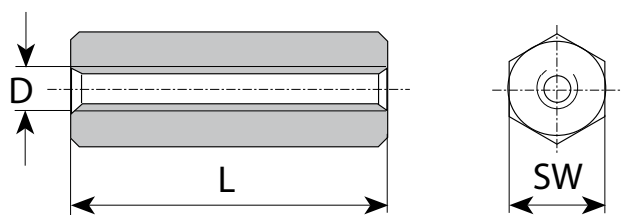

VIGAN - Distanční sloupek kovový DI

(matka-matka)

materiál: poniklovaná mosaz

D	L	SW	Typ
mm	mm	mm	
3	5	5	DI5M3x05
3	6	5	DI5M3x06
3	7	5	DI5M3x07
3	8	5	DI5M3x08
3	10	5	DI5M3x10
3	11	5	DI5M3x11
3	12	5	DI5M3x12
3	13	5	DI5M3x13
3	14	5	DI5M3x14
3	15	5	DI5M3x15
3	16	5	DI5M3x16
3	18	5	DI5M3x18
3	20	5	DI5M3x20

D	L	SW	T	Typ
mm	mm	mm	mm	
3	25	5	10	DI5M3x25
3	27	5	10	DI5M3x27
3	30	5	10	DI5M3x30
3	33	5	10	DI5M3x33
3	35	5	10	DI5M3x35
3	37	5	10	DI5M3x37
3	40	5	10	DI5M3x40
3	45	5	10	DI5M3x45
3	50	5	10	DI5M3x50
3	55	5	10	DI5M3x55
3	60	5	10	DI5M3x60

D	L	SW	Typ
mm	mm	mm	
4	10	7	DI7M4x10
4	12	7	DI7M4x12
4	13	7	DI7M4x13
4	14	7	DI7M4x14
4	15	7	DI7M4x15
4	16	7	DI7M4x16
4	18	7	DI7M4x18
4	19	7	DI7M4x19
4	20	7	DI7M4x20
4	21	7	DI7M4x21

D	L	SW	T	Typ
mm	mm	mm	mm	
4	25	7	10	DI7M4x25
4	30	7	10	DI7M4x30
4	35	7	10	DI7M4x35
4	40	7	10	DI7M4x40
4	45	7	10	DI7M4x45
4	50	7	10	DI7M4x50
4	55	7	10	DI7M4x55
4	60	7	10	DI7M4x60
4	65	7	10	DI7M4x65
4	70	7	10	DI7M4x70
4	75	7	10	DI7M4x75
4	80	7	10	DI7M4x80