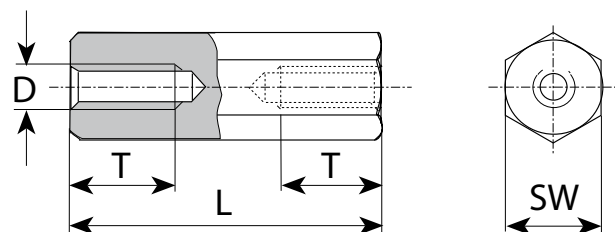

VIGAN - Distanční sloupek kovový DI

(matka-matka)

materiál: poniklovaná mosaz

D	L	SW	Typ
mm	mm	mm	
3	5	5	DI5M3x05
3	6	5	DI5M3x06
3	7	5	DI5M3x07
3	8	5	DI5M3x08
3	10	5	DI5M3x10
3	11	5	DI5M3x11
3	12	5	DI5M3x12
3	13	5	DI5M3x13
3	14	5	DI5M3x14
3	15	5	DI5M3x15
3	16	5	DI5M3x16
3	18	5	DI5M3x18
3	20	5	DI5M3x20

D	L	SW	T	Typ
mm	mm	mm	mm	
3	25	5	10	DI5M3x25
3	27	5	10	DI5M3x27
3	30	5	10	DI5M3x30
3	33	5	10	DI5M3x33
3	35	5	10	DI5M3x35
3	37	5	10	DI5M3x37
3	40	5	10	DI5M3x40
3	45	5	10	DI5M3x45
3	50	5	10	DI5M3x50
3	55	5	10	DI5M3x55
3	60	5	10	DI5M3x60

D	L	SW	Typ
mm	mm	mm	
4	10	7	DI7M4x10
4	12	7	DI7M4x12
4	13	7	DI7M4x13
4	14	7	DI7M4x14
4	15	7	DI7M4x15
4	16	7	DI7M4x16
4	18	7	DI7M4x18
4	19	7	DI7M4x19
4	20	7	DI7M4x20
4	21	7	DI7M4x21

D	L	SW	T	Typ
mm	mm	mm	mm	
4	25	7	10	DI7M4x25
4	30	7	10	DI7M4x30
4	35	7	10	DI7M4x35
4	40	7	10	DI7M4x40
4	45	7	10	DI7M4x45
4	50	7	10	DI7M4x50
4	55	7	10	DI7M4x55
4	60	7	10	DI7M4x60
4	65	7	10	DI7M4x65
4	70	7	10	DI7M4x70
4	75	7	10	DI7M4x75
4	80	7	10	DI7M4x80